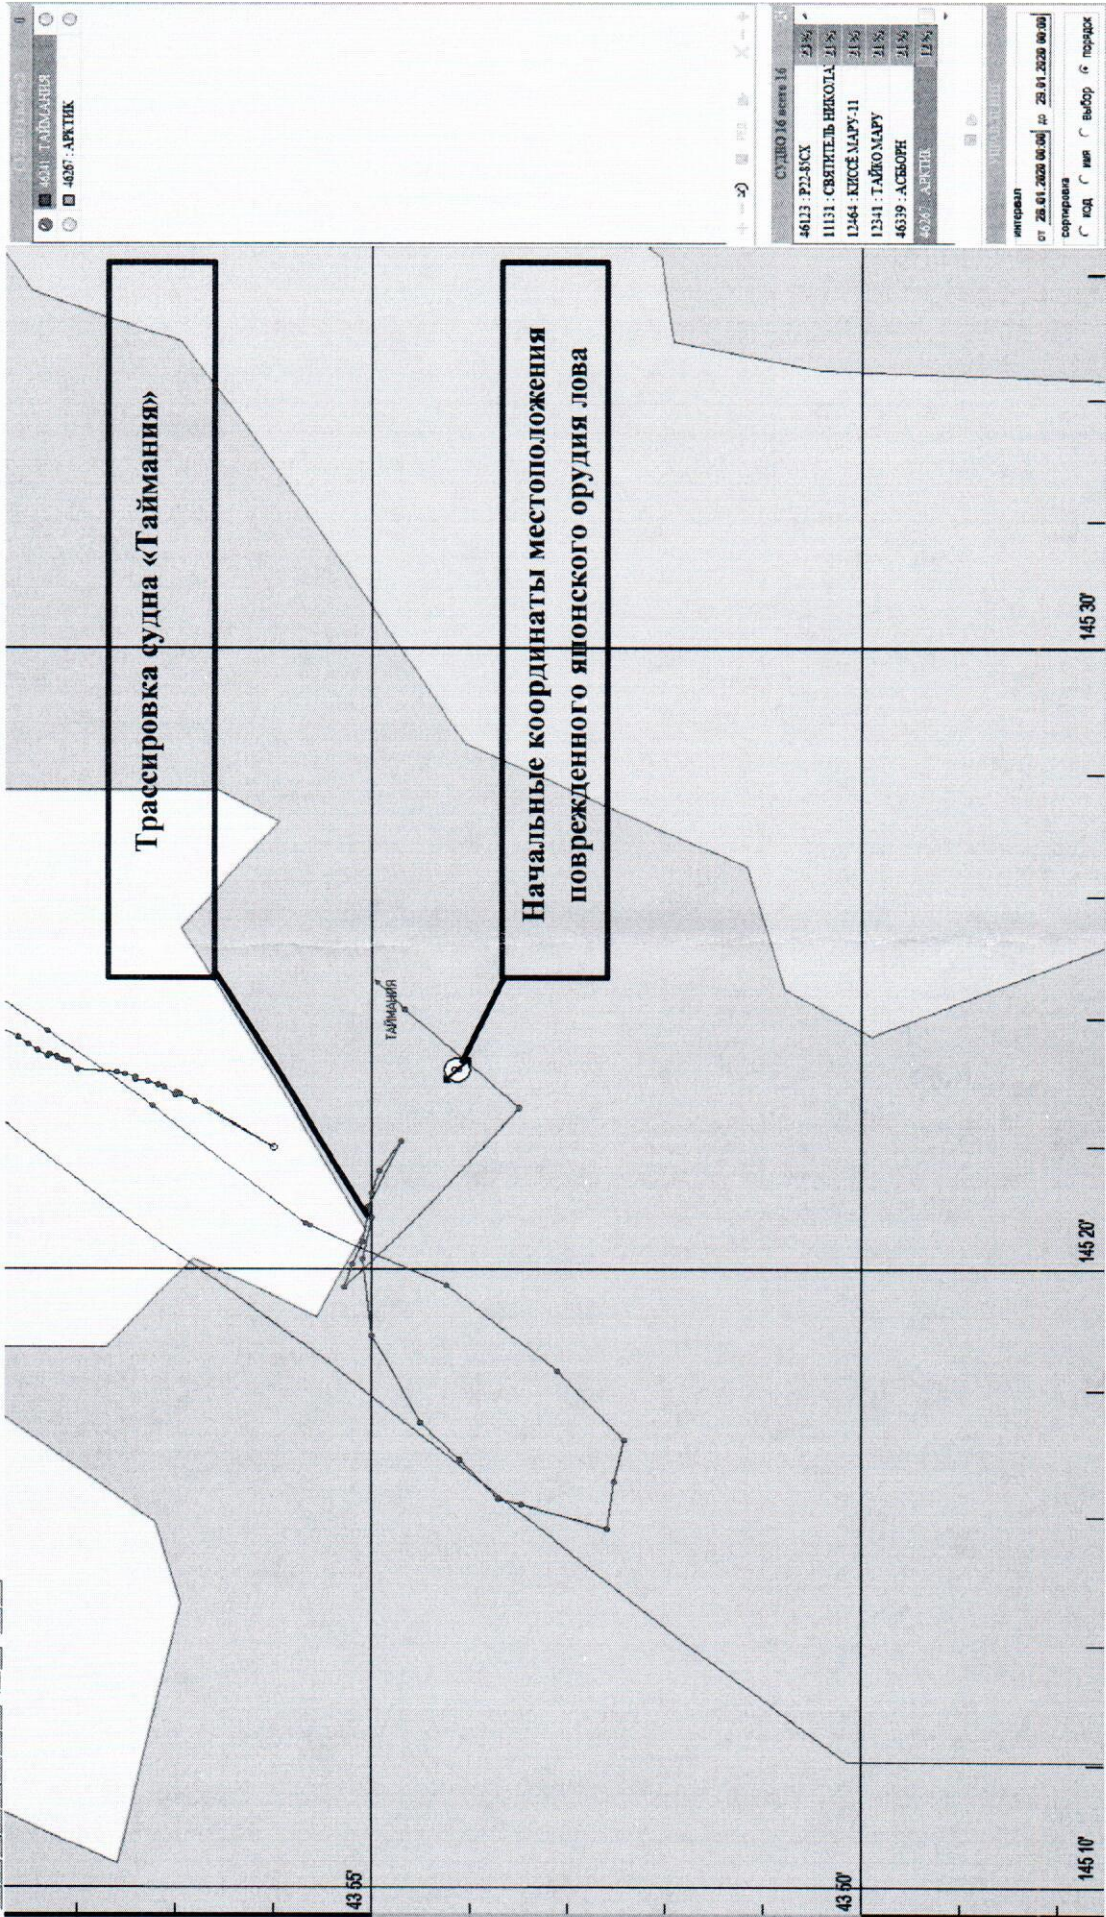

4641: ТАЙМАНЬЯ
4637: АРХИВ

Трассировка судна «Гаймания»

Начальные координаты местоположения поврежденного японского орудия лова

Гаймания

СУДОВО 16 января 16

46123 : РЭД-НСХ	Д/С
11131 : СВЯТЫЙ НИКОЛА	Д/С
12464 : КИССЕ МАРУ-11	Д/С
12341 : ТАЙКОМАРУ	Д/С
46339 : АСБОРН	Д/С
4624 : АРХИВ	Д/С

интервал от 28.01.2020 00:00 до 29.01.2020 00:00
сервиса код map выбор порядок