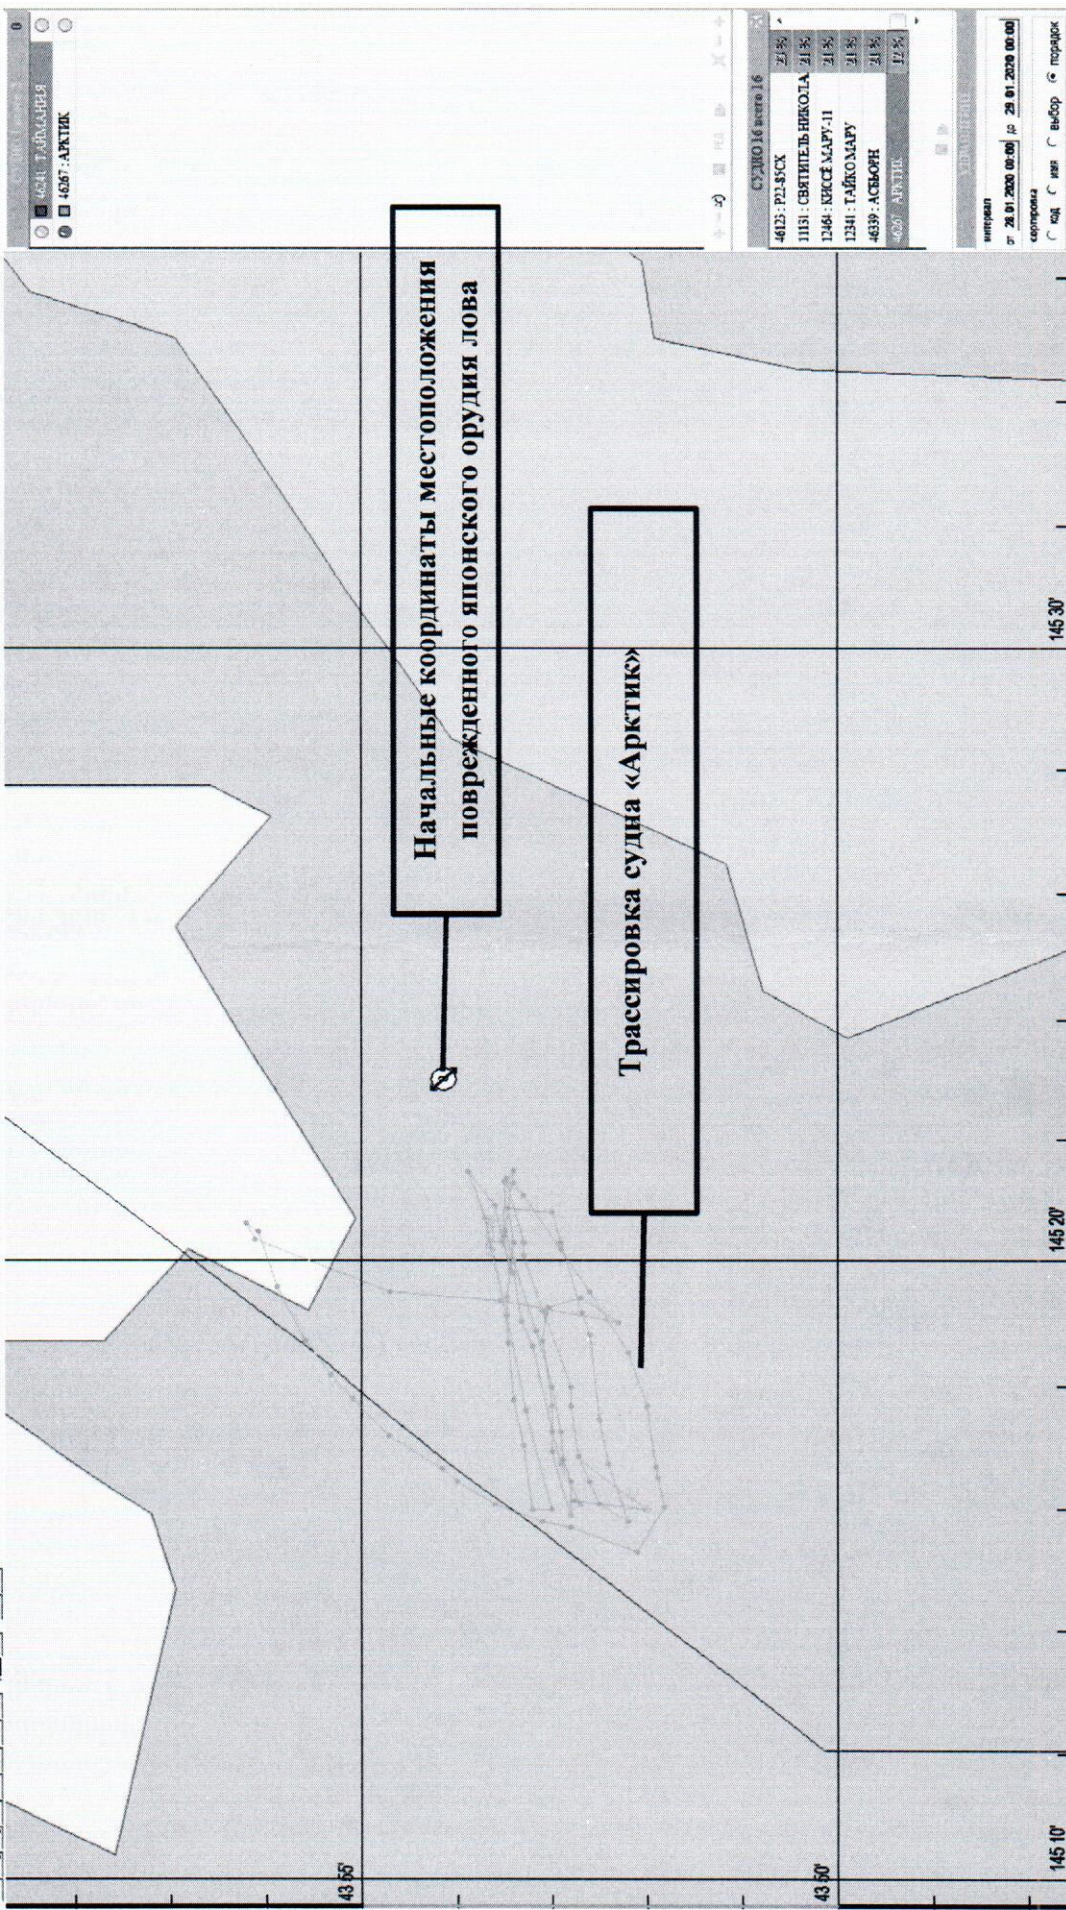

協定海域における漁具被害の発生に関する情報

Информация о появлении ущерба орудиям лова в районе Соглашения

1. 被害を受けた漁船の名称／Название пострадавшего рыболовного судна
第五十八朝日丸（HK2-22128、第5船団） / Асахи-мару 58 (HK2-22128, Группа №5)
2. 被害を受けた漁具の番号／Номер пострадавшего орудия лова
№. 8
3. 被害を受けた漁具の設置日／Дата и время установления пострадавшего орудия лова
2020 年 1 月 29 日
《 29 》 января 2020 года
4. 被害を受けた漁具の設置開始緯度経度／Координаты начала постановки пострадавших орудия лова
43 ° 54.134 N / C.Ш. 145 ° 23.029 E / В.Д.
5. 被害確認時刻（日本時間）／Дата и время подтверждения появления факта (по японскому времени)
2020 年 1 月 30 日 6 時 5 分
06 : 05 《 30 》 января 2020 года
6. 被害内容／Содержание ущерба
漁具番号№. 8 40反のうち25反の喪失 / Потеря 25 из 40 наборов орудия лова № 8
7. 備考／Примечания

レーダー反射板を両端に設置、浮標灯を片端に設置。
Установлены плитки, отражающие радиоволны, в обоих концах, и фонарь в одном конце орудия лова.

1月 29 日から 1月 29 日にかけて、ロシアトロール船 2 隻
(タイマニア 、 アルクチク 、) が
当該水域で操業実施、被害漁具設置箇所付近を通過。

С 29 января до 29 января 2020 года 2 российского тралового судна
(Таймания , Арктик ,)
провели промысел по данному району и проходили возле места установления пострадавшего орудия лова.

※ 1 反=約 40 メートル / 1 набор= около 40 м

4641: ТАЙМАНЬЯ
4637: АРХИВ

Трассировка судна «Гаймания»

Начальные координаты местоположения поврежденного японского орудия лова

Гаймания

СУДОВО 16 января 16

46123 : РЭД-НСХ	Д/С
11131 : СВЯТЫЙ НИКОЛА	Д/С
12464 : КИССЕ МАРУ-11	Д/С
12341 : ТАЙКОМАРУ	Д/С
46339 : АСБОРН	Д/С
4624 : АРХИВ	Д/С

интервал от 28.01.2020 00:00 до 29.01.2020 00:00
сервиса код map выбор порядок

Начальные координаты местоположения поврежденного японского орудия лова

Трассировка судна «Арктик»

Судно 16 марта 16	ЭП%
4613: РИ-45СХ	21%
1181: СВЯТИТЕЛЬ НИКОЛА	21%
1248: КИССЕ МАРУ-11	21%
1241: ТАЙКОМАРУ	21%
4639: АСВЮН	21%
4620: АРКТИК	22%