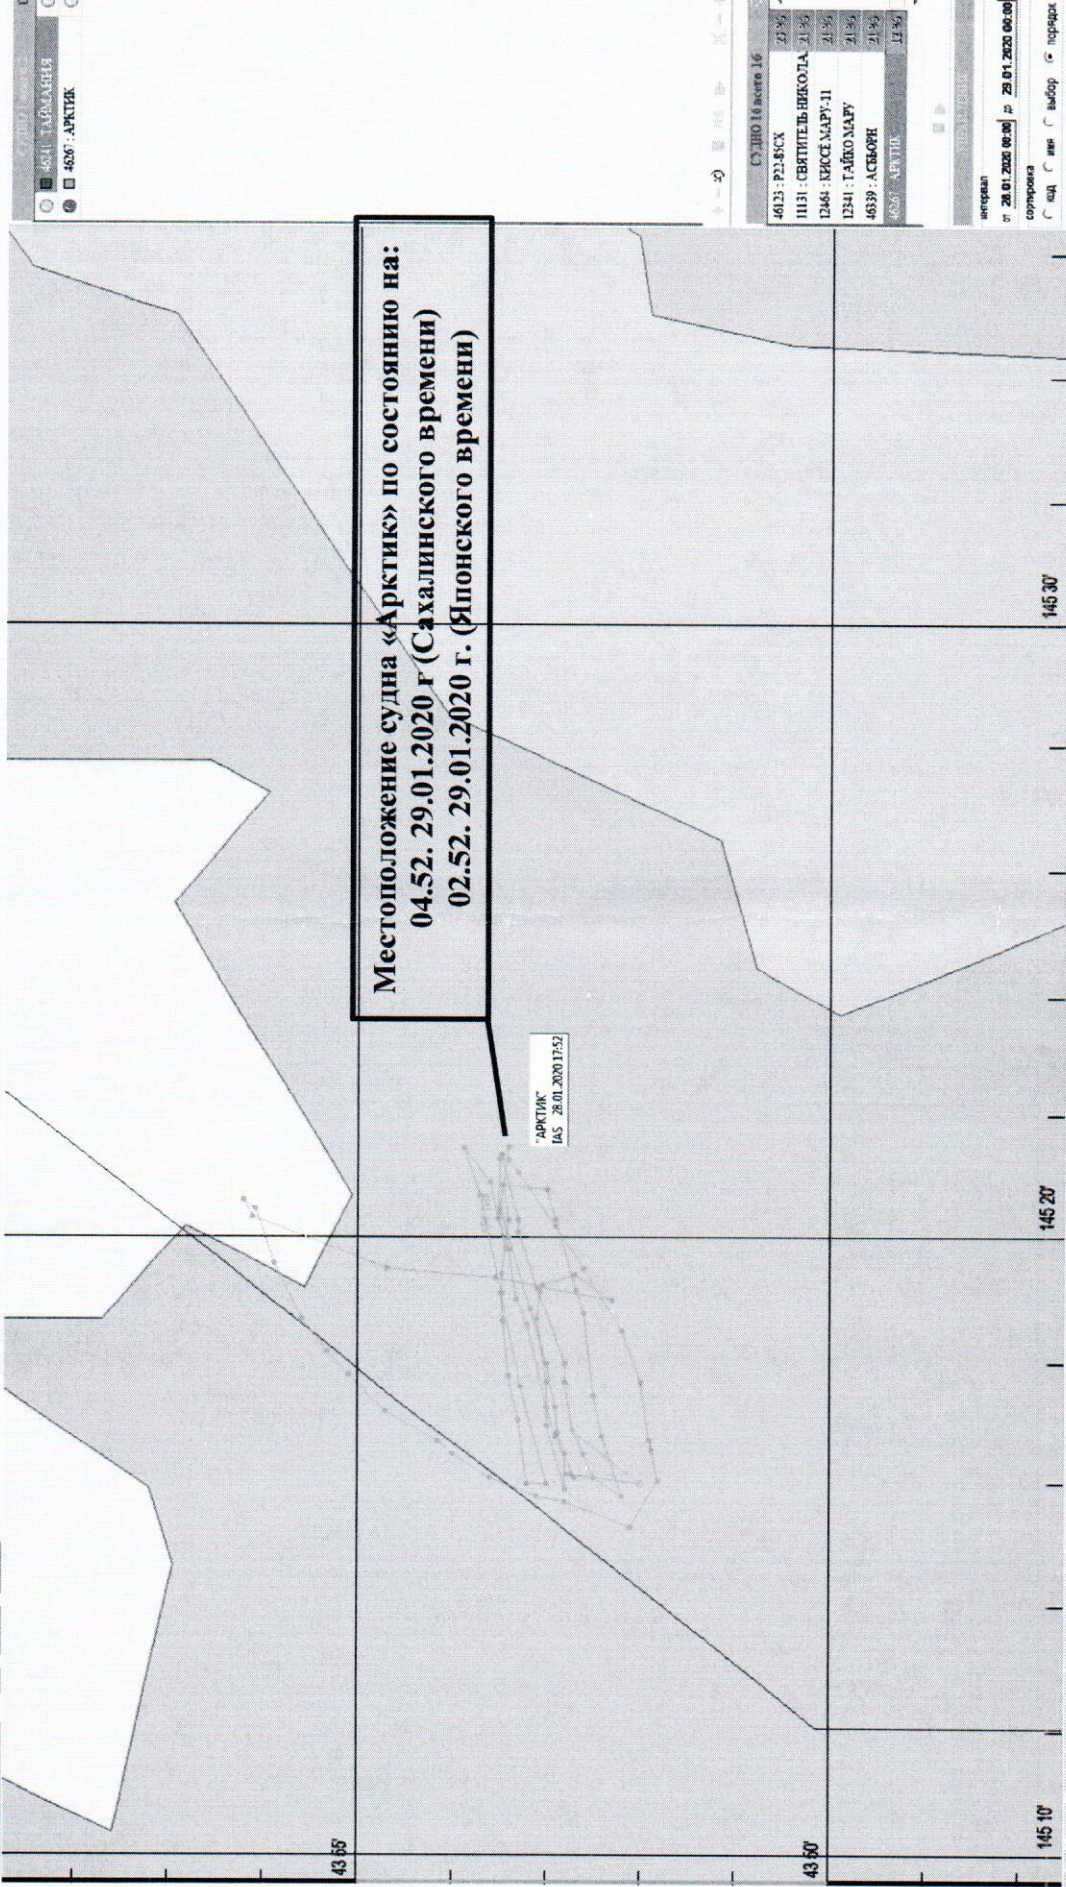

協定海域における漁具被害の発生に関する情報

Информация о появлении ущерба орудиям лова в районе Соглашения

1. 被害を受けた漁船の名称／Название пострадавшего рыболовного судна
第五十八朝日丸（HK2-22128、第5船団） / Асахи-мару 58 (HK2-22128, Группа №5)
2. 被害を受けた漁具の番号／Номер пострадавшего орудия лова
№. 8
3. 被害を受けた漁具の設置日／Дата и время установления пострадавшего орудия лова
2020 年 1 月 29 日
《 29 》 января 2020 года
4. 被害を受けた漁具の設置開始緯度経度／Координаты начала постановки пострадавших орудия лова
43 ° 54.134 N / C.Ш. 145 ° 23.029 E / В.Д.
5. 被害確認時刻（日本時間）／Дата и время подтверждения появления факта (по японскому времени)
2020 年 1 月 30 日 6 時 5 分
06 : 05 《 30 》 января 2020 года
6. 被害内容／Содержание ущерба
漁具番号№. 8 40反のうち25反の喪失 / Потеря 25 из 40 наборов орудия лова № 8
7. 備考／Примечания

интервал от 28.01.2020 00:00 до 29.01.2020 00:00
сервиса код map выбор порядок

Начальные координаты местоположения поврежденного японского орудия лова

Трассировка судна «Арктик»

Судно 16 марта 16	ЭП%
4613: РИ-45СХ	21%
1181: СВЯТИТЕЛЬ НИКОЛА	21%
1248: КИССЕ МАРУ-11	21%
1241: ТАЙКОМАРУ	21%
4639: АСВЮН	21%
4620: АРКТИК	22%

интервал от 28.01.2020 00:00 до 29.01.2020 00:00
 сортировка код имя выбор график

Местоположение судна «Арктик» по состоянию на:
 04.52. 29.01.2020 г (Сахалинского времени)
 02.52. 29.01.2020 г. (Японского времени)