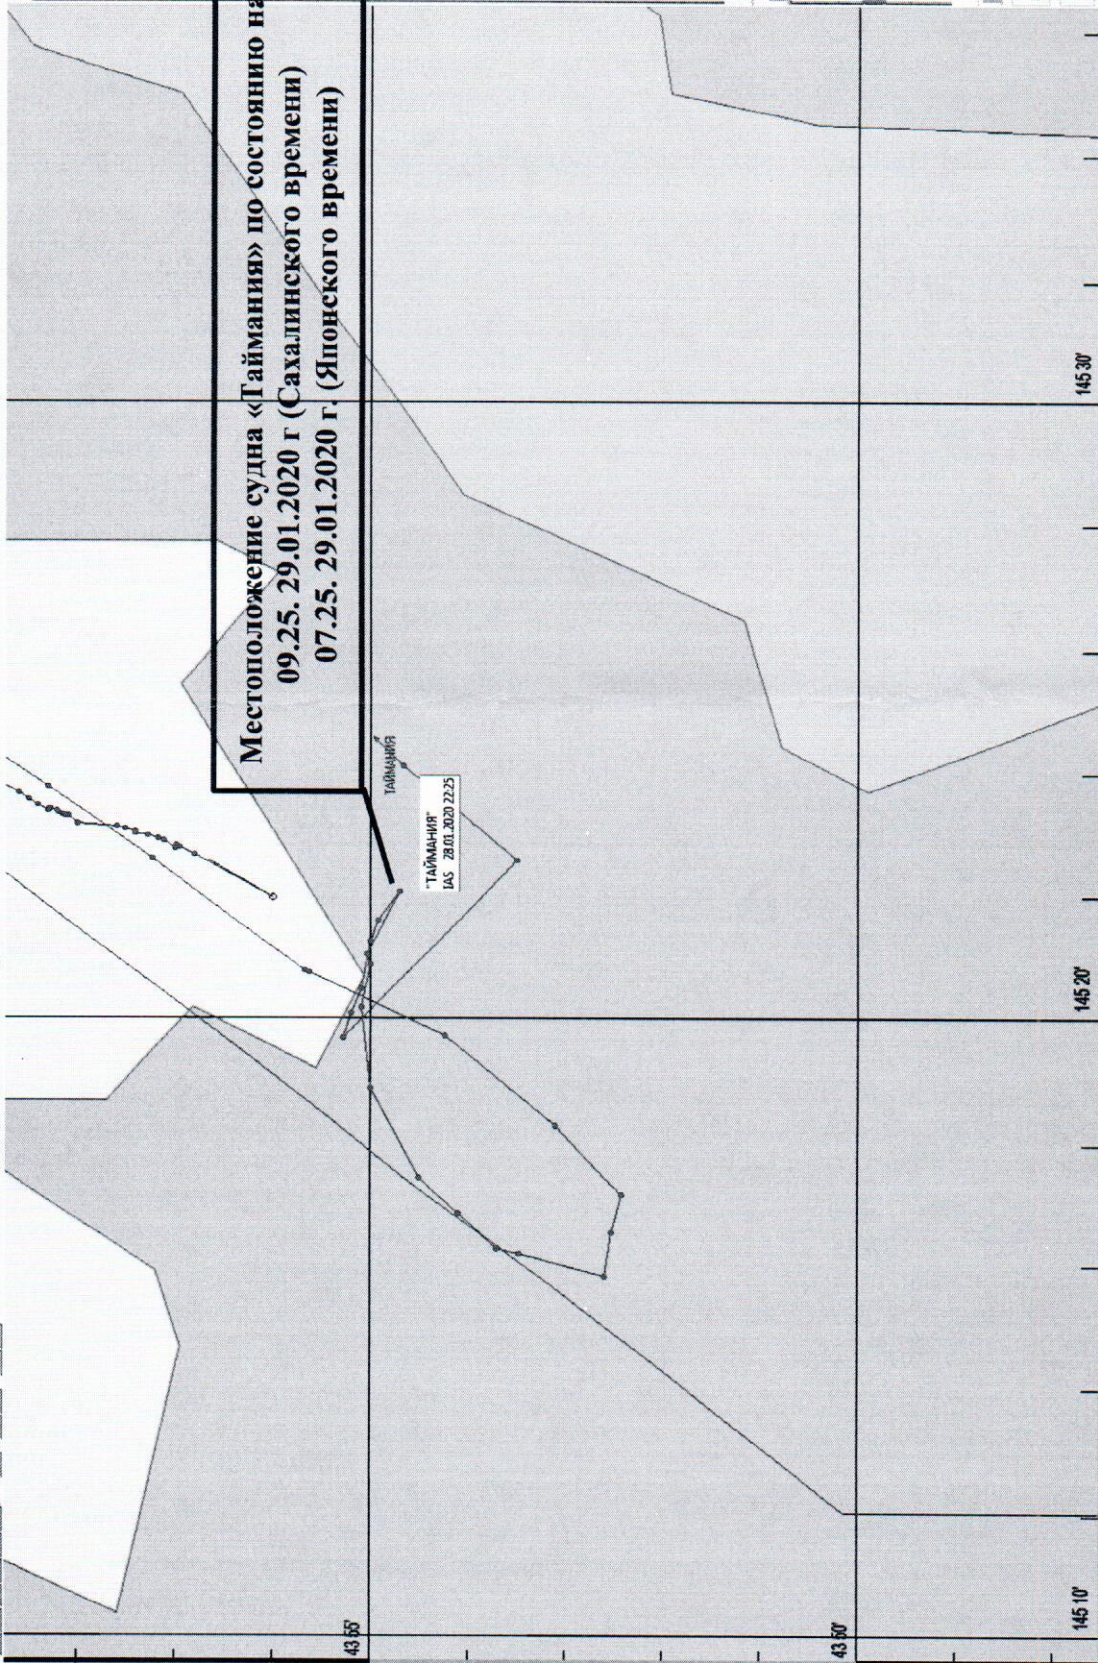

協定海域における漁具被害の発生に関する情報

Информация о появлении ущерба орудиям лова в районе Соглашения

1. 被害を受けた漁船の名称／Название пострадавшего рыболовного судна
第五十八朝日丸（HK2-22128、第5船団） / Асахи-мару 58 (HK2-22128, Группа №5)
2. 被害を受けた漁具の番号／Номер пострадавшего орудия лова
№. 8
3. 被害を受けた漁具の設置日／Дата и время установления пострадавшего орудия лова
2020 年 1 月 29 日
《 29 》 января 2020 года
4. 被害を受けた漁具の設置開始緯度経度／Координаты начала постановки пострадавших орудия лова
43 ° 54.134 N / C.Ш. 145 ° 23.029 E / В.Д.
5. 被害確認時刻（日本時間）／Дата и время подтверждения появления факта (по японскому времени)
2020 年 1 月 30 日 6 時 5 分
06 : 05 《 30 》 января 2020 года
6. 被害内容／Содержание ущерба
漁具番号№. 8 40反のうち25反の喪失 / Потеря 25 из 40 наборов орудия лова № 8
7. 備考／Примечания

※ 1 反=約 40 メートル / 1 набор= около 40 м

4641: ТАЙМАНЬЯ
4637: АРХИВ

Трассировка судна «Гаймания»

Начальные координаты местоположения поврежденного японского орудия лова

Гаймания

СУДОВО 16 января 16

46123 : РЭД-НСХ	Д/С
11131 : СВЯТЫЙ НИКОЛА	Д/С
12464 : КИССЕ МАРУ-11	Д/С
12341 : ТАЙКОМАРУ	Д/С
46339 : АСБОРН	Д/С
4624 : АРХИВ	Д/С

интервал от 28.01.2020 00:00 до 29.01.2020 00:00
сервиса код map выбор порядок

Начальные координаты местоположения поврежденного японского орудия лова

Трассировка судна «Арктик»

Судно 16 марта 16	ЭП%
4613: РИ-45СХ	21%
1181: СВЯТИТЕЛЬ НИКОЛА	21%
1248: КИССЕ МАРУ-11	21%
1241: ТАЙКОМАРУ	21%
4639: АСВЮН	21%
4620: АРКТИК	22%

интервал от 28.01.2020 00:00 до 29.01.2020 00:00
 сортировка код имя выбор график

Местоположение судна «Арктик» по состоянию на:
 04.52. 29.01.2020 г (Сахалинского времени)
 02.52. 29.01.2020 г. (Японского времени)